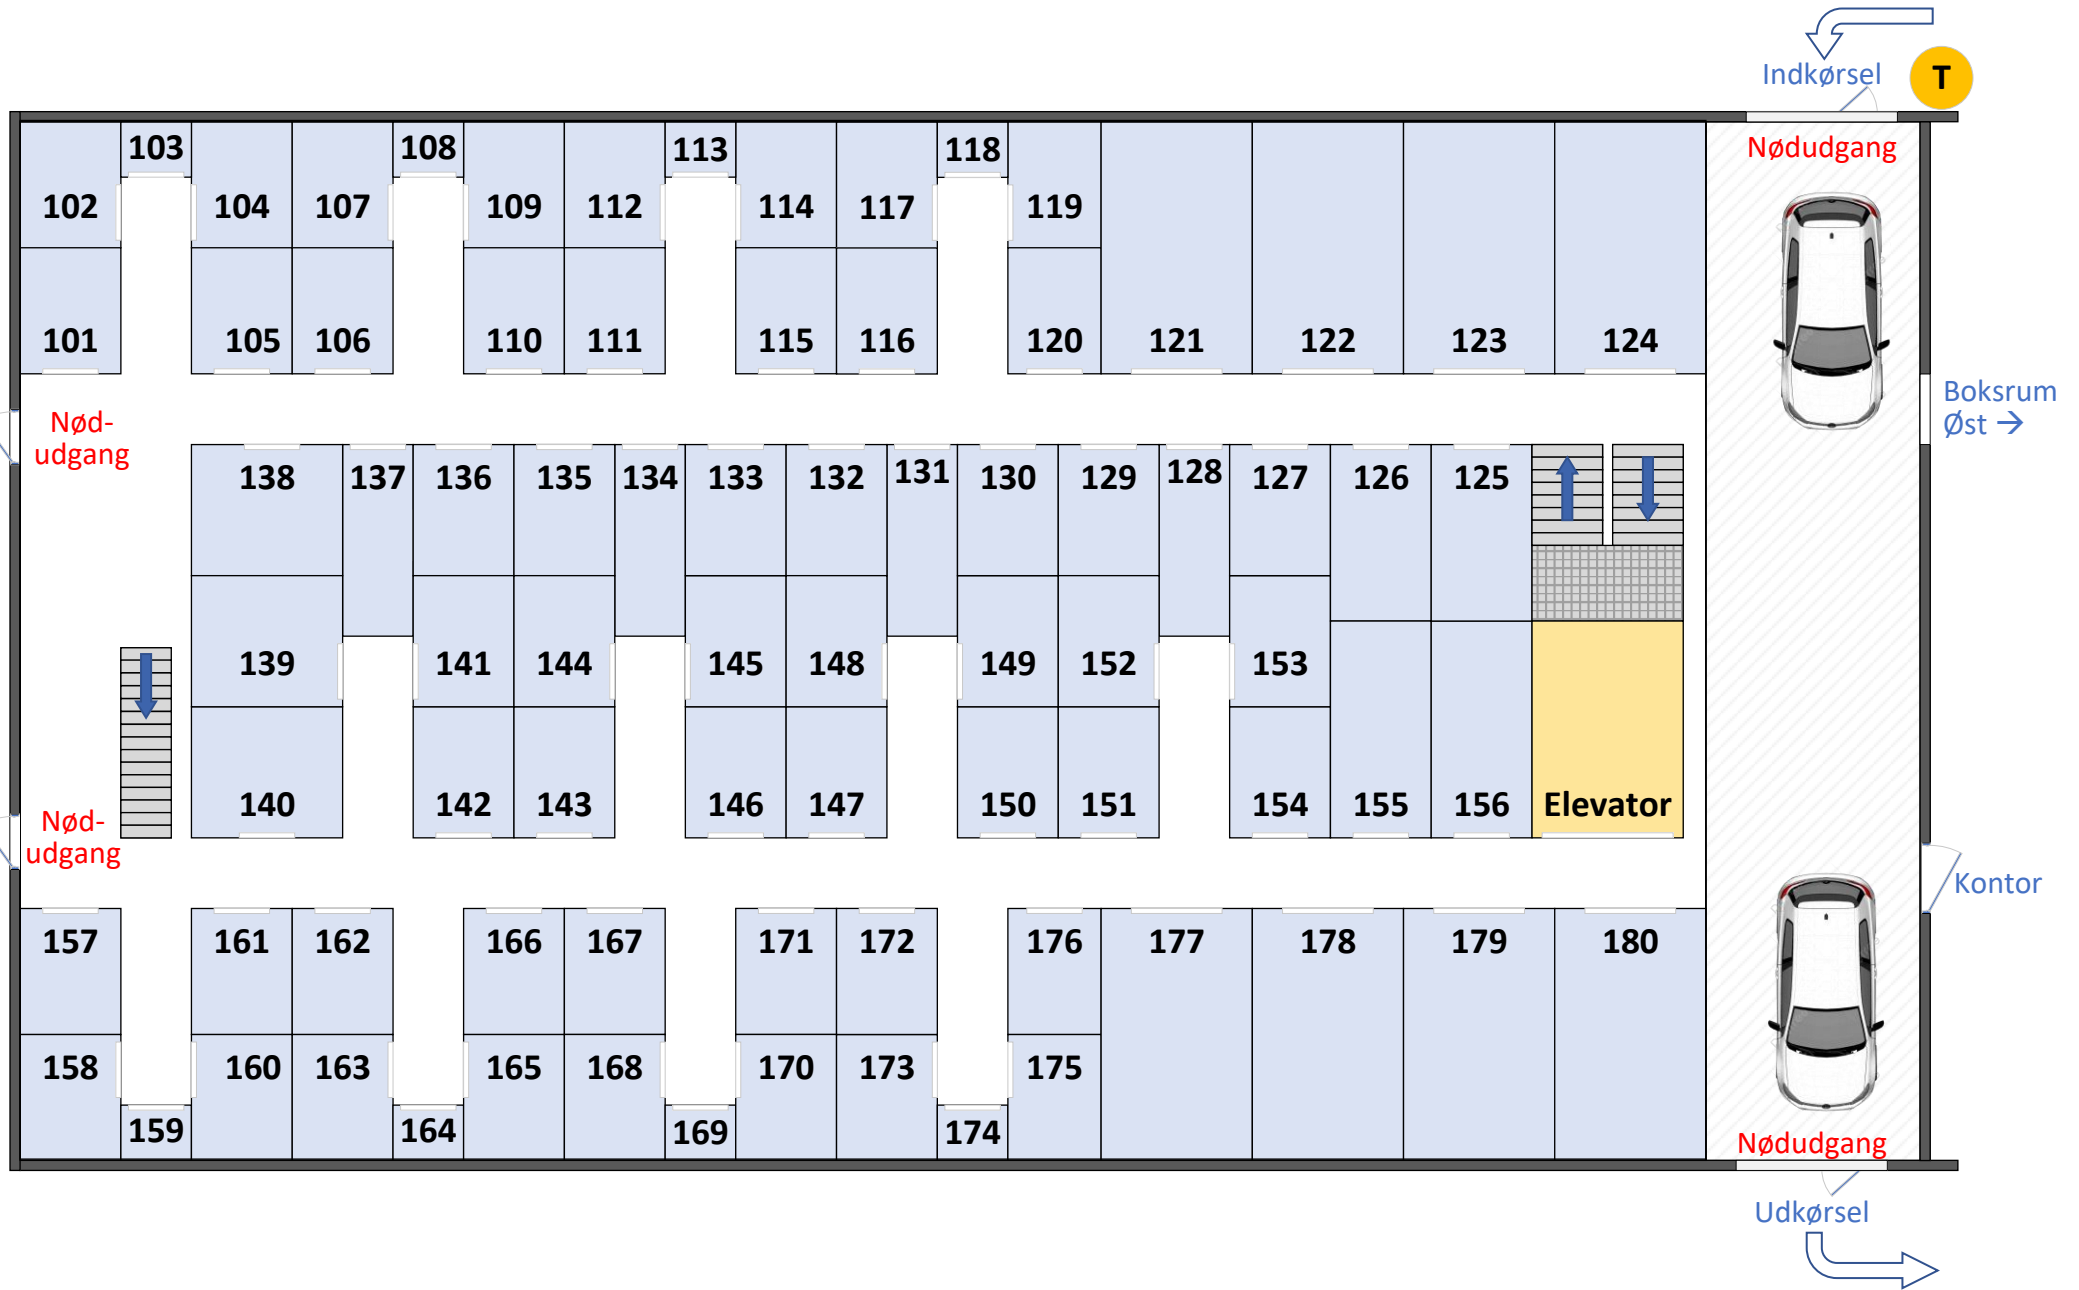

LEGEND

T Tastatur

Oversigtstegning -MATRIKEL

NOTER:
Græskant = 0,7m

REVISION:
29/10/2024

INITIALS:
Stefan Gjerlev

FILENAME

TEGNING 1 -MATRIKEL_V1.VSDX

Printed
10/29/2024

SCALE
1: 360

PAGE
1 OF 1

**Nederste niveau VEST
Ved elevator**

**Øverste niveau VEST
Ved elevator**

Øverste niveau ØST